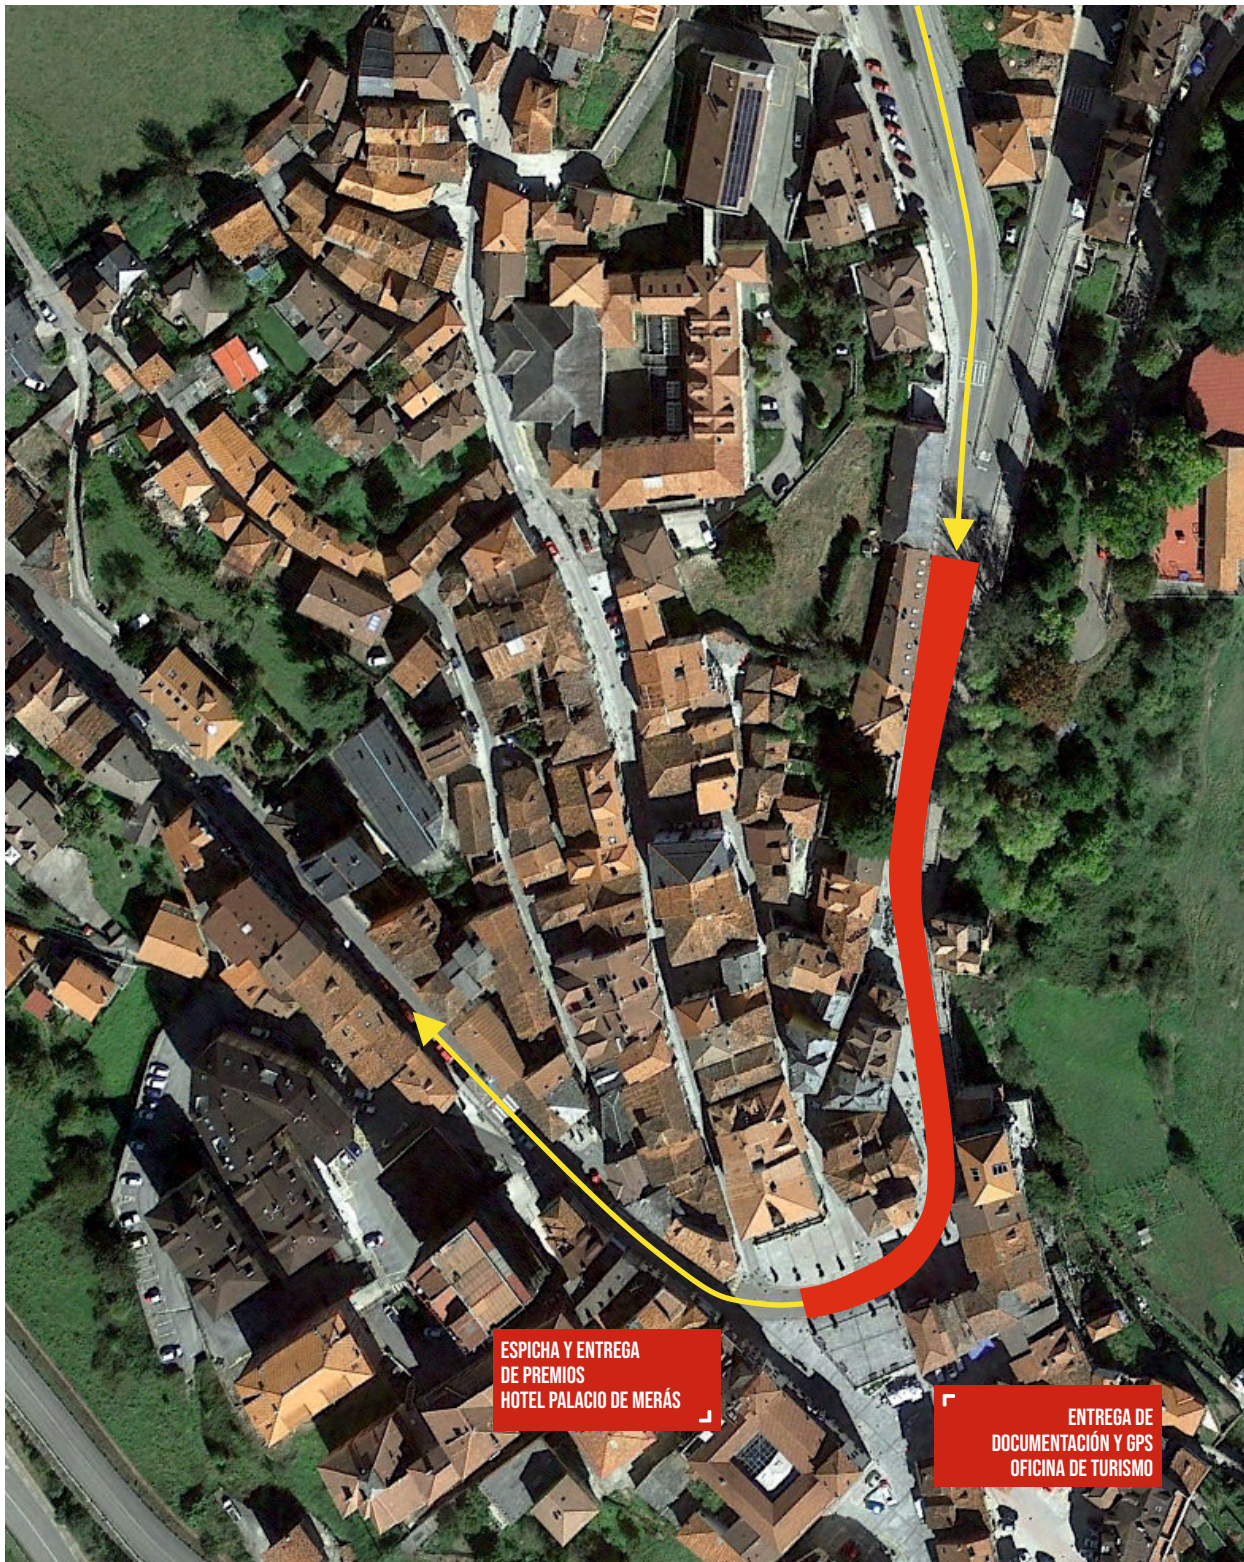

SÁBADO, 26 DE OCTUBRE DE 2024

PARQUE CERRADO Y REAGRUPAMIENTO | PLAZA DEL AYUNTAMIENTO DE TINEO

ESPICHA Y ENTREGA
DE PREMIOS
HOTEL PALACIO DE MERÁS

ENTREGA DE
DOCUMENTACIÓN Y GPS
OFICINA DE TURISMO

ENTREGA DE DOCUMENTACIÓN Y GPS
OFICINA DE TURISMO